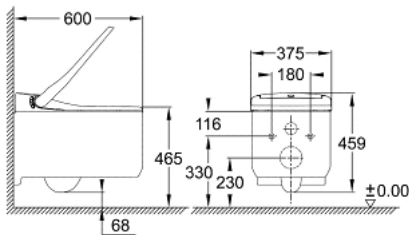

## 39 354 SH1 Skate Cosmopolitan Wood Shower Toilet WC suspendido para cisternas empotradas

[https://www.grohe.es/es\\_es/skate-cosmopolitan-wood-shower-toilet-wc-suspendido-para-cisternas-empotradas-39354SH1.html](https://www.grohe.es/es_es/skate-cosmopolitan-wood-shower-toilet-wc-suspendido-para-cisternas-empotradas-39354SH1.html)